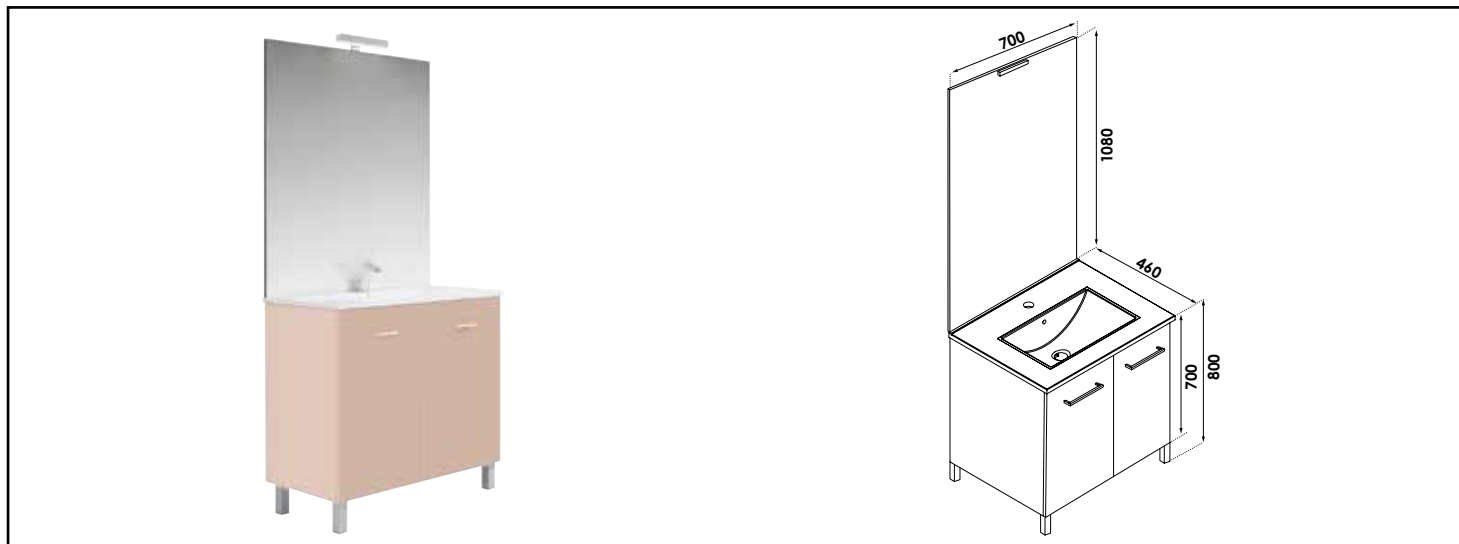

Référence : **401511591**

MEUBLE COMPLET NEW YORK AVEC MIROIR AFFL - LARG. 70 CM - COLORIS ROSE POUDRÉ

CARACTÉRISTIQUES

Meuble à suspendre finition rose poudré, plan céramique blanche simple vasque intégrée avec trop plein
 Dimensions : Largeur : 70cm x Profondeur : 46cm x Hauteur : 55cm
 Corps de meuble avec vide sanitaire 8cm
 Plan céramique blanc extra-plat, épaisseur : 18mm
 Dimension de la cuve : 450x255x120mm
 Structure du caisson (façade et corps) en panneaux de particules mélaminé hydrofuge, épaisseur : 16mm
 2 portes à fermeture ralentie
 Poignées en métal, finition chromée mat
 1 miroir affleurant collé sur panneau hydrofuge de 16mm avec applique LED classe 2 IP44, hauteur : 108cm
 Accessoires en options : pieds réglables en hauteur : de 29 à 31cm
 Livré pré-monté, sans robinetterie, sans visserie de fixation murale, sans vidage
 Fabrication européenne
 Norme PEFC
 Ecotaxe en sus